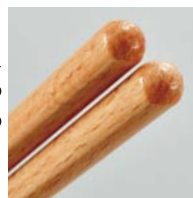

洗浄機対応 耐久性に優れた 木製箸

NEW

Point

先端部の形状は、H100が角形、H101が丸形で、滑り止め加工を、施しています。

持ち手部は、手に優しくフィットする丸みのあるデザイン。

- 木製ならではの、軽さとあたたかみのある質感で、手になじみます。
- 堅牢な撥水樹脂コーティングにより耐久性に優れています。
- 耐熱温度が 120°Cなので、自動洗浄機や消毒保管庫にも使えます。

型番	品名	サイズ	カートン入数	仕様(略号)	価格
H100	23cm角木箸	230mm	1000	ダークブラウン(DBN)	¥400
H101	23cm角丸木箸	230mm	1000	ライトブラウン(LBN)	¥380