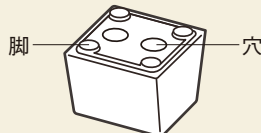

¥800

入数:1/100 102×101×h15
JANコード:570501

トレーは、水を「流す」と「溜める」のリバーシブル。
置き場所に合わせて使い分けられます

- リブで通気させ、傾斜で水をサッと切るの、乾燥が早く衛生的。
- コップを逆さに置いても接触面が少なく衛生的です。
- トレーとスタンドが別々なので、お掃除がしやすく清潔に使えます。

水を「流す」面

洗面ボール横や浴室、
キッチンのシンク横など
水が流れていい場所
に。水を捨てる手間が
ありません。

水を「溜める」面

洗面台の棚の上など、
水で濡れると困る場所に。

スタンドがトレーの上でずれにくい設計

裏面には4カ所の脚を設置。
水切りトレのリブにはまり、ずれにくい設計です。
穴は貫通していますので、中に水がたまりません。

使い方、組み合わせ方も自在、
人数、用途に応じて使えます

- トレーには、コップやハンドソープ、石鹸も置けます。
- ハブラシスタンドは、歯間ブラシを立てたり、ペン立てにも。
- スタンドはトレー上のどこにでも置き、レイアウトも自由。
- スタンドを買い足せば、人数が多いご家族にも。