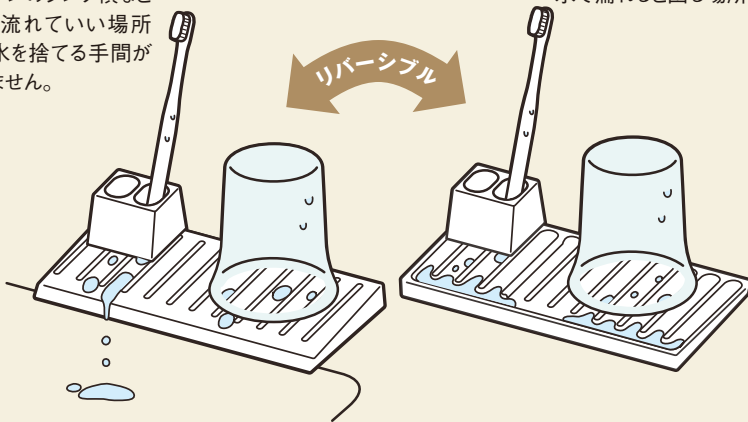

水切りトレー

Drainer

&

ハブラシスタンド

Toothbrush Stand

水回りをスマートに、衛生的に

リバーシブルタイプ、コーナータイプ、2種類の水切りトレーは、
波型のリブと傾斜で、乾燥が早く衛生的。

ハブラシスタンドは、トレーに置いて使えるコンパクトタイプ。

それぞれを自由に組み合わせられるので、

洗面所や浴室、キッチンなど、様々な場所で使えます。

日本製

mellina[®]

Reversible Drainer

●両面水切りトレ

M730w (ホワイト)
両面水切りトレ

¥1,200

¥800

入数:1/100 102×101×h15
JANコード:570501

トレーは、水を「流す」と「溜める」のリバーシブル。
置き場所に合わせて使い分けられます

- リブで通気させ、傾斜で水をサッと切るの、乾燥が早く衛生的。
- コップを逆さに置いても接触面が少なく衛生的です。
- トレーとスタンドが別々なので、お掃除がしやすく清潔に使えます。

水を「流す」面

洗面ボール横や浴室、
キッチンのシンク横など
水が流れていい場所
に。水を捨てる手間が
ありません。

水を「溜める」面

洗面台の棚の上など、
水で濡れると困る場所に。

スタンドがトレーの上でずれにくい設計

裏面には4カ所の脚を設置。
水切りトレのリブにはまり、ずれにくい設計です。
穴は貫通していますので、中に水がたまりません。

使い方、組み合わせ方も自在、
人数、用途に応じて使えます

- トレーには、コップやハンドソープ、石鹸も置けます。
- ハブラシスタンドは、歯間ブラシを立てたり、ペン立てにも。
- スタンドはトレー上のどこにでも置き、レイアウトも自由。
- スタンドを買い足せば、人数が多いご家族にも。