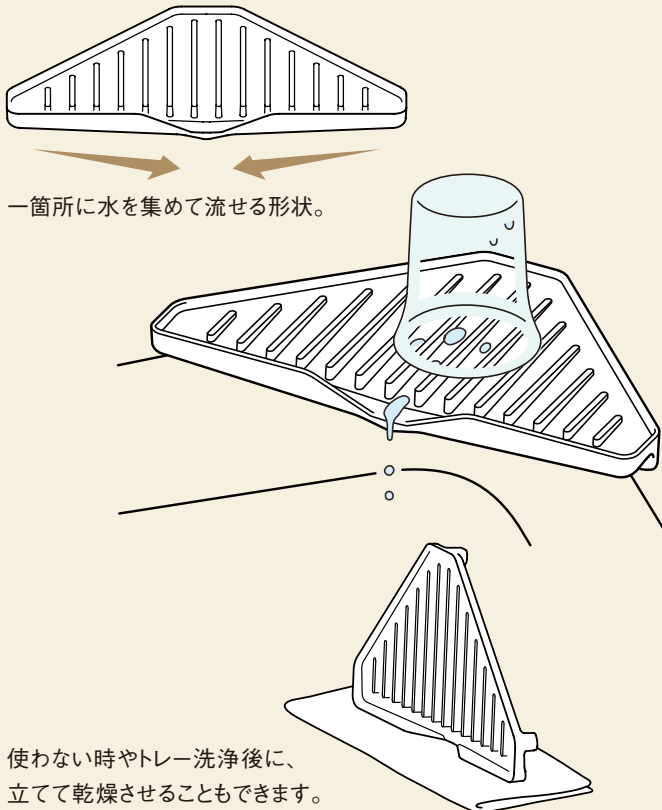

¥800

入数:1/100 102×101×h15
JANコード:570501

トレーは、水を「流す」と「溜める」のリバーシブル。
置き場所に合わせて使い分けられます

- リブで通気させ、傾斜で水をサッと切るの、乾燥が早く衛生的。
- コップを逆さに置いても接触面が少なく衛生的です。
- トレーとスタンドが別々なので、お掃除がしやすく清潔に使えます。

水を「流す」面

洗面ボール横や浴室、
キッチンのシンク横など
水が流れていい場所
に。水を捨てる手間が
ありません。

水を「溜める」面

洗面台の棚の上など、
水で濡れると困る場所に。

スタンドがトレーの上でずれにくい設計

裏面には4カ所の脚を設置。
水切りトレのリブにはまり、ずれにくい設計です。
穴は貫通していますので、中に水がたまりません。

使い方、組み合わせ方も自在、
人数、用途に応じて使えます

- トレーには、コップやハンドソープ、石鹸も置けます。
- ハブラシスタンドは、歯間ブラシを立てたり、ペン立てにも。
- スタンドはトレー上のどこにでも置き、レイアウトも自由。
- スタンドを買い足せば、人数が多いご家族にも。

M733smg (スマートグレー)
ハブラシスタンド
¥700 入数:1/80 50×50×h39
JANコード:570464

eco
環境にやさしい
スマートメラミン製
再生プラスチック
60%使用

Corner Drainer

●コーナー水切りトレー

第41回プラスチック日用品優秀製品コンクール
経済産業省製造産業局長賞 受賞

M732w (ホワイト)
コーナー水切りトレー
¥1,450 入数:1/60 270×145×h21
JANコード:570471

M732smg (スマートグレー)
コーナー水切りトレー
¥1,450 入数:1/60 270×145×h21
JANコード:570488

eco 環境にやさしい
スマートメラミン製
再生プラスチック60%使用

シンクの角を有効活用

- 波型リブと傾斜で、乾燥が早く衛生的。
- 脚付きで通気性が良く衛生的。

使い方、組み合わせも自在 用途に応じて使えます

- 別売りのハブラシスタンドをセットできます。
- マグカップ等の大きいコップ、スポンジや洗剤ボトル置きにも。
- ハンドソープや石鹸も置けます。