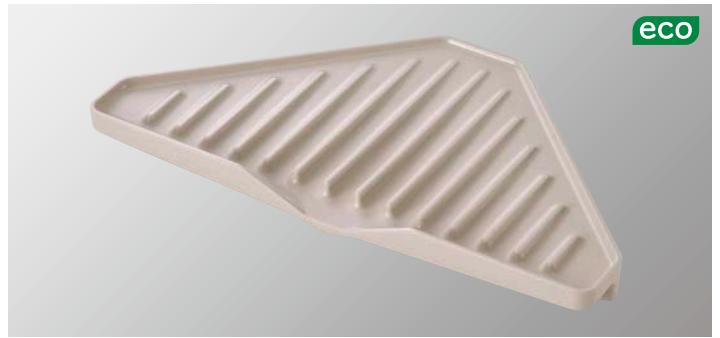

¥800

入数:1/100 102×101×h15
JANコード:570501

トレーは、水を「流す」と「溜める」のリバーシブル。
置き場所に合わせて使い分けられます

- リブで通気させ、傾斜で水をサッと切るの、乾燥が早く衛生的。
- コップを逆さに置いても接触面が少なく衛生的です。
- トレーとスタンドが別々なので、お掃除がしやすく清潔に使えます。

水を「流す」面

洗面ボール横や浴室、
キッチンのシンク横など
水が流れていい場所
に。水を捨てる手間が
ありません。

水を「溜める」面

洗面台の棚の上など、
水で濡れると困る場所に。

スタンドがトレーの上でずれにくい設計

裏面には4カ所の脚を設置。
水切りトレのリブにはまり、ずれにくい設計です。
穴は貫通していますので、中に水がたまりません。

使い方、組み合わせ方も自在、
人数、用途に応じて使えます

- トレーには、コップやハンドソープ、石鹸も置けます。
- ハブラシスタンドは、歯間ブラシを立てたり、ペン立てにも。
- スタンドはトレー上のどこにでも置き、レイアウトも自由。
- スタンドを買い足せば、人数が多いご家族にも。

M733smg (スマートグレー)
ハブラシスタンド
¥700 入数:1/80 50×50×h39
JANコード:570464

eco
環境にやさしい
スマートメラミン製
再生プラスチック
60%使用

Corner Drainer

●コーナー水切りトレー

第41回プラスチック日用品優秀製品コンクール
経済産業省製造産業局長賞 受賞

M732w (ホワイト)
コーナー水切りトレー
¥1,450 入数:1/60 270×145×h21
JANコード:570471

M732smg (スマートグレー)
コーナー水切りトレー
¥1,450 入数:1/60 270×145×h21
JANコード:570488

eco 環境にやさしい
スマートメラミン製
再生プラスチック60%使用

シンクの角を有効活用

- 波型リブと傾斜で、乾燥が早く衛生的。
- 脚付きで通気性が良く衛生的。

使い方、組み合わせも自在 用途に応じて使えます

- 別売りのハブラシスタンドをセットできます。
- マグカップ等の大きいコップ、スポンジや洗剤ボトル置きにも。
- ハンドソープや石鹸も置けます。