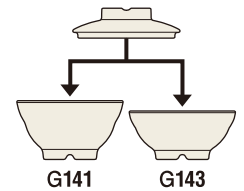

**A105IOC** 飯碗 小 アイボリー/オレンジ・C 組高97  
 身 **BRIOC** 121×67 (380ml) (100入) ¥1,130  
 蓋 **CR1** 122×36 (120入) ¥670  
**012** ¥220 組高83

**! Point**

ご飯が見えやすい色使い  
 内面を半透明カラー  
 グレーズでコーティング。  
 ご飯の白さが際立ち、  
 高齢者にも、認識しやすい  
 飯碗です。

**G141i** 丸小鉢 深型 アイボリー・C 組高81  
 身 **BR** 103×57 (230ml) (120入) ¥840  
 蓋 **CR** 103×29 (160入) ¥540  
**010** ¥200 組高72

**G143i** 丸小鉢 浅型 アイボリー・C 組高71  
 身 **BR** 103×47 (185ml) (160入) ¥800  
 蓋 **CR** 103×29 (160入) ¥540  
**010** ¥200 組高62

**! Point**

蓋を共用できます

収納場所もとらず、食器の  
 コストダウンにもなります。

**D240i** 16.5cm 丸深皿 アイボリー・C  
 163×30 (270ml) (100入) ¥1,060  
**016** ¥360 組高66

**D242i** 11.5cm 丸深皿 アイボリー・C  
 113×35 (180ml) (100入) ¥800  
**011** ¥210 組高50