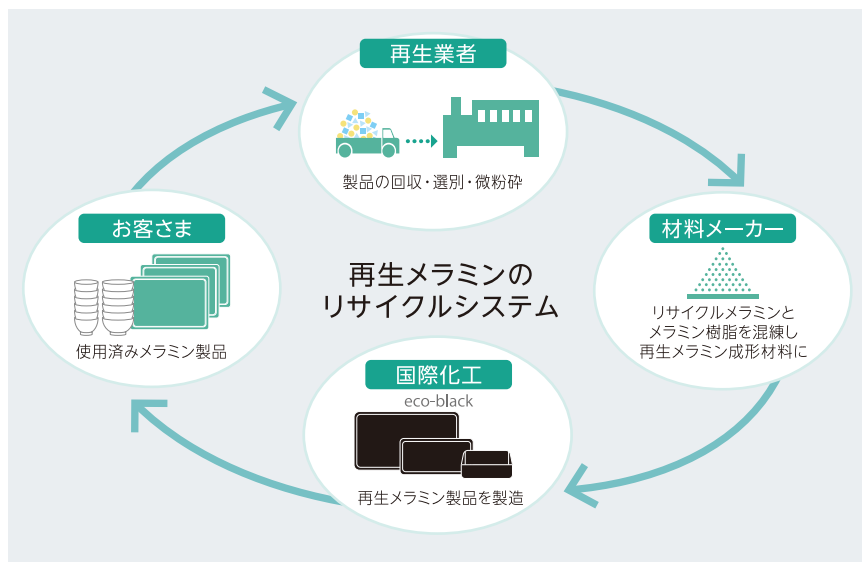

国際化工株式会社

本社 / 〒639-2272 奈良県御所市蛇穴230
東京 / 〒141-0031 東京都品川区西五反田2-13-6 セラヴィ五反田ビル
大阪 / 〒542-0081 大阪市中央区南船場4-11-17 船場マルケイビル
札幌 / 〒003-0802 札幌市白石区菊水二条2-2-12 藤井ビル菊水IV 7階
名古屋 / 〒460-0013 名古屋市中区上前津2-3-24 常盤ビル 2階
福岡 / 〒812-0006 福岡市博多区上牟田1-7-27 第1SYビル
仙台 / 〒981-3133 仙台市泉区泉中央4-14-9 グランビューかむり 3階

TEL 0745(65)5931 (代) FAX 0745(65)0169
TEL 03(5437)5931 (代) FAX 03(5437)5932
TEL 06(6251)5931 (代) FAX 06(6251)8830
TEL 011(820)5931 (代) FAX 011(820)5932
TEL 052(332)5931 (代) FAX 052(332)5881
TEL 092(481)5931 (代) FAX 092(481)5932
TEL 022(772)5931 FAX 022(772)5932

JQA-QMA 13580
本社工場

●支店・営業所(札幌・仙台を除く)にショールームを常設していますので、お気軽にお立ち寄りください。