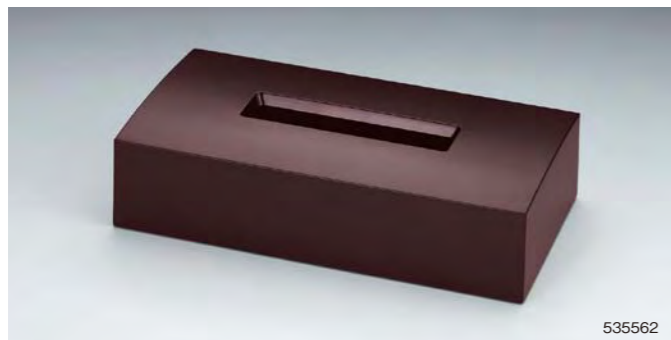

M805BN ハーフティッシュボックス ベース部[再生ABS]
(5/30)148×139×h67mm ¥1,600

M806BN ティッシュボックス ベース部[再生ABS]
(1/24)266×139×h66mm ¥2,300