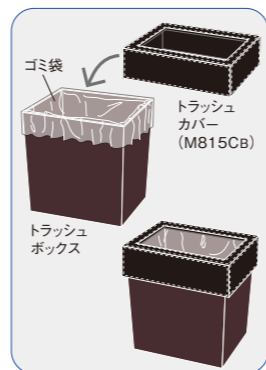

M813iw ダストボックス 中子 [ABS]
(1/20)113×113×h131mm (880ml) ¥2,160

セットしたゴミ袋をアウターカバーで
隠すおしゃれなゴミ箱です。

M815iw トラッシュボックス
(3/12)250×165×h260mm (8.9L) ¥3,800

セットしたゴミ袋を隠すトラッシュ
カバーを別売でご用意。

品名後の [ABS] [PCT] [合成皮革] は材質を表しています。

洋室にも和室にもマッチ。落ち着いたブラウンの温もり感。

brown
ブラウン(BN)

M801BN トレー 小
(10/80)218×108×h17mm ¥700

M802BN トレー 中
(5/60)300×162×h18mm ¥1,160

M803BN トレー 大
(5/40)330×224×h19mm ¥1,760

M808BN アメニティボックス
(2/36)210×108×h55mm ¥1,200

カパー部を持って持ち上げてもベース部が抜け落ちません。
持ち運びやすいよう、ベース部とカパー部がはまる固定式。はずす時もワンタッチでメンテナンスも効率的です。

M805BN ハーフティッシュボックス ベース部[再生ABS]
(5/30)148×139×h67mm ¥1,600

M806BN ティッシュボックス ベース部[再生ABS]
(1/24)266×139×h66mm ¥2,300

M815BN トラッシュボックス
(3/12)250×165×h260mm(8.9L) ¥3,800