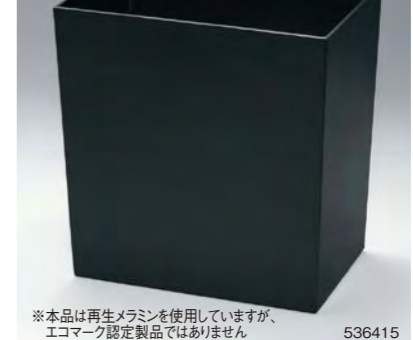

★
Ecoマーク認定番号
第08128030号
536415
M815EB トラッシュボックス
(3/12)250×165×h260mm (8.9L) ¥3,800