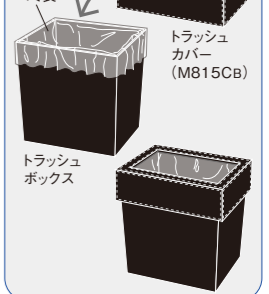

★
Ecoマーク認定番号
第08128034号
536453
M815Cb トラッシュカバー [合成皮革]
(1/24)264×179×h80mm ¥3,700
△水洗いしないでください。

合皮製品のため、サイズは±2mmの誤差がです。

★
Ecoマーク認定番号
第08128030号
536231
M813EB ダストボックス 中子 [再生ABS]
(1/20)113×113×h131mm (880ml) ¥2,160

セットしたゴミ袋をアウターカバーで隠すおしゃれなゴミ箱です。

★
Ecoマーク認定番号
第08128030号
536415
M815EB トラッシュボックス
(3/12)250×165×h260mm (8.9L) ¥3,800

セットしたゴミ袋を隠すトラッシュカバーを別売でご用意。

品名後の [再生ABS] [PCT] [合成皮革] は材質を表しています。

マット仕上げの純白が醸し出す、ワンランク上の清潔感。

ivory-white
アイボリーホワイト(IW)・ホワイト(W)

やさしくピュアな“白”が、サニタリーに
極上のやすらぎをお届けします。
●使用製品 / アメニティボックス (M808iw)

M801iw トレー 小
(10/80)218×108×h17mm ¥700

M822iw 長角トレー
(5/50)300×108×h18mm ¥950

M802iw トレー 中
(5/60)300×162×h18mm ¥1,160