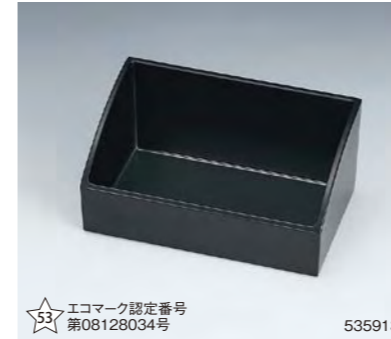

★
Ecoマーク認定番号
第08128028号
535111
M802EB トレー 中
(5/60)300×162×h18mm ¥1,160

★
Ecoマーク認定番号
第08128028号
535210
M803EB トレー 大
(5/40)330×224×h19mm ¥1,760

★
Ecoマーク認定番号
第08128029号
535715
M808EB アメニティボックス
(2/36)210×108×h55mm ¥1,200

★
Ecoマーク認定番号
第08128029号
538112
M832EB アメニティボール 小
(5/50)256×140×h49mm ¥1,100

★
Ecoマーク認定番号
第08128032号
535432
M805EB ハーフティッシュボックス ベース部 [再生ABS]
(5/30)148×139×h67mm ¥1,600

カバー部を持って持ち上げてもベース部が抜け落ちません。
持ち運びやすいよう、ベース部とカバー部がはまる固定式。はずす時もワンタッチでメンテナンスも効率的です。

★
Ecoマーク認定番号
第08128032号
535531
M806EB ティッシュボックス ベース部 [再生ABS]
(1/24)266×139×h66mm ¥2,300

★
Ecoマーク認定番号
第08128034号
535913
M810EB ドリップバッグ入れ
(2/50)153×95×h71mm ¥1,040

ドリップバッグ入れとトレイのご使用例。

★
Ecoマーク認定番号
第08128034号
536019
M811EB ドリップバッグトレー
(20/200)139×82×h20mm ¥560