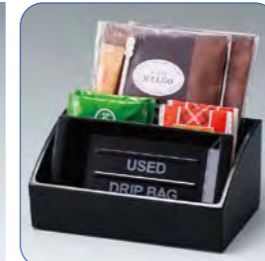

ドリップバッグ入れとトレイのご使用例。