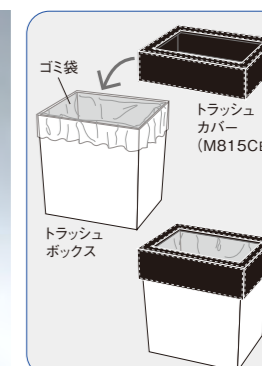

M803iw トレー 大
(5/40)330×224×h19mm ¥1,760

M808iw アメニティボックス
(2/36)210×108×h55mm ¥1,200

M832iw アメニティボール 小
(5/50)256×140×h49mm ¥1,100

M805iw ハーフティッシュボックス ベース部 [ABS]
(5/30)148×139×h67mm ¥1,600

カバー部を持って持ち上げても
ベース部が抜け落ちません。
持ち運びやすいよう、ベース部と
カバー部がはまる固定式。はずす
時もワンタッチでメンテナンスも
効率的です。

M806iw ティッシュボックス ベース部 [ABS]
(1/24)266×139×h66mm ¥2,300

M810iw ドリップバッグ入れ
(2/50)153×95×h71mm ¥1,040

ドリップバッグ入れとトレーの
ご使用例。

M811iw ドリップバッグトレー
(20/200)139×82×h20mm ¥560

M812iw ティーバッグ入れ 目皿付
(5/60)155×80×h32mm ¥1,000 (目皿のみ¥300)

M812ティーバッグ入れの目皿
は、M820ティーバッグボックスで
も使用することができます。

M820iw ティーバッグボックス
(5/120)81×81×h34mm ¥440

M840w 7オンスタンブラー [PCT]
(10/200)73×h86mm (210ml) ¥700

▲ PCTはリモネン(柑橘類の皮汁)に膨潤され
ますので、製品表面に付着したときは速やかに
洗浄してください。

M842iw スタンキャップ
(20/300)82×h11mm ¥200

M813iw ダストボックス 中子 [ABS]
(1/20)113×113×h131mm (880ml) ¥2,160

セットしたゴミ袋をアウターカバーで
隠すおしゃれなゴミ箱です。

M815iw トラッシュボックス
(3/12)250×165×h260mm (8.9L) ¥3,800

セットしたゴミ袋を隠すトラッシュ
カバーを別売でご用意。

品名後の [ABS] [PCT] [合成皮革] は材質を表しています。