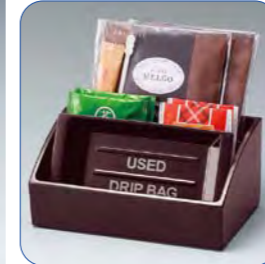

ドリップバッグ入れとトレイのご使用例。