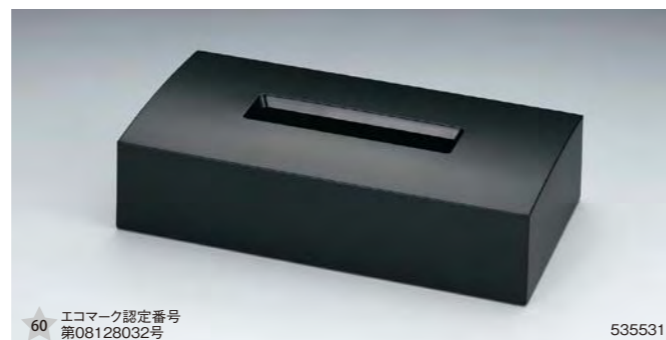

★
Ecoマーク認定番号
第08128032号
535531
M806EB ティッシュボックス ベース部 [再生ABS]
(1/24)266×139×h66mm ¥2,300