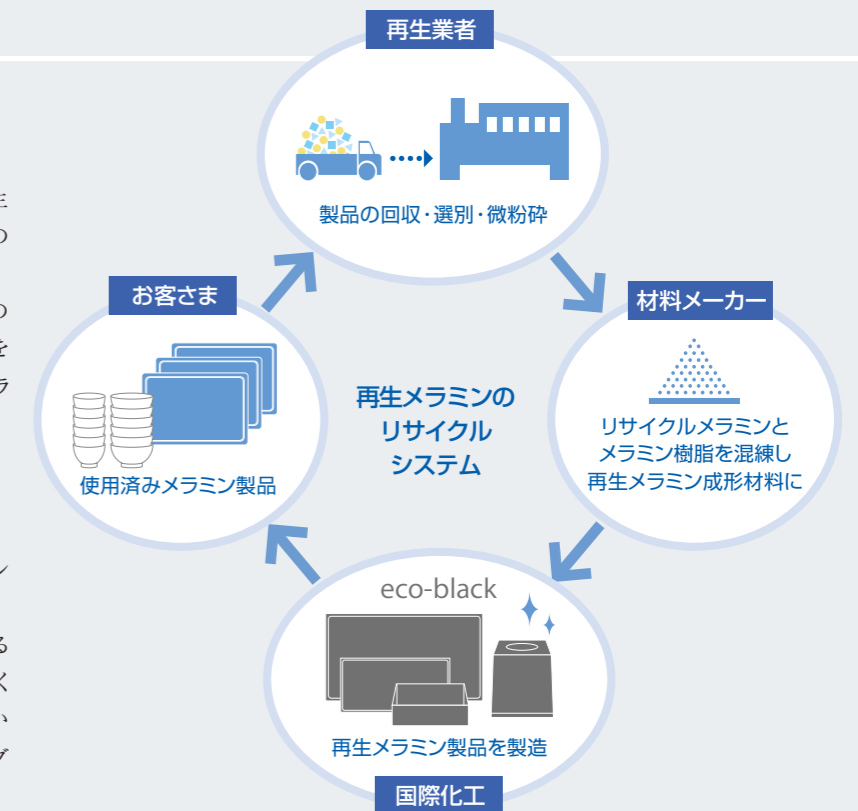

外観や品質、機能性は バージンメラミンとほぼ同じ

再生メラミンは、高い耐熱性、表面硬度などメラミン樹脂の優れた特性をそのまま保持。軽くて丈夫で扱いやすく、汚れても丸洗いができるなど、ハードなホテルユースでも長期間、美しく使えます。また、難燃性のため防火安全性が高いことや、寸法精度が高いので安定したスタッキングができ収納性が高いことも特長です。