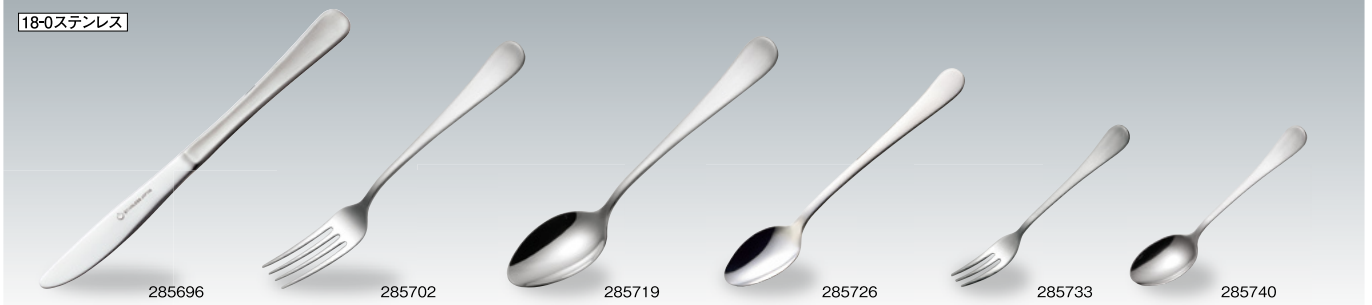

銀イオンパワーで、菌の繁殖を防止！
樹脂製品には、安心の抗菌剤を使用。

ぬめり・黒ズミがつきにくく、
細菌も24時間後に99%が
死滅します。
(一般財団法人 化学研究評価機構
高分子試験・評価センター調べ)

安心な無機(銀)系抗菌剤
「イオンピュア」を使用。抗菌
性試験の規格JIS Z 2801
に適合しています。

素材はどれも
耐熱性・耐久性抜群です。

ポリアミドをガラス繊維で強化したPBT、
独自の撥水樹脂をコーティングした木製箸。
どちらも耐熱性・耐薬品性・表面硬度・衝撃
強度に優れ、自動洗浄機・消毒保管庫
にも安心して使えます。

ステンレスカトラリー

⚠ ステンレス部は、酸やアルカリ成分に侵されますので、洗浄時の洗剤残りにご注意ください。

18-0ステンレス

285696

285702

285719

285726

285733

285740

H341SLV
デザートナイフ ST
(12/180)211mm ¥480
色:シルバー

H342SLV
デザートフォーク ST
(12/240)186mm ¥250
色:シルバー

H343SLV
デザートスプーン ST
(12/240)181mm ¥250
色:シルバー

H344SLV
デザートスプーン 小 ST
(12/240)168mm ¥250
色:シルバー

H345SLV
ヒメフォーク ST
(12/480)123mm ¥140
色:シルバー

H346SLV
コーヒースプーン ST
(12/480)122mm ¥140
色:シルバー