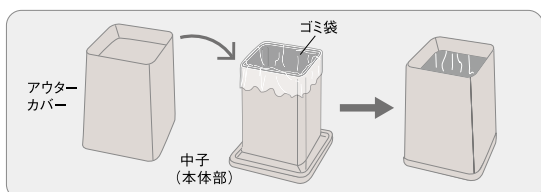

M713Ssmg ダストボックス蓋付 中子 ABS
(1/24)120×120×h181mm (1.1L) ¥2,750

セットしたゴミ袋をアウターカバーで隠すおしゃれなゴミ箱です。