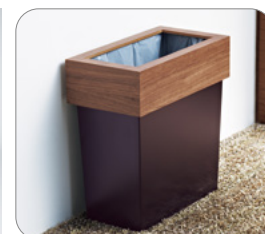

壁沿いやデスクの足元、隙間にも置きやすいスリムタイプ。ゴミ袋を隠せるカバーもご用意。

⚠ 合成皮革、木製品は湿気、水気の多い場所での使用、水洗いはしないでください。製品ごとに風合いが異なります。