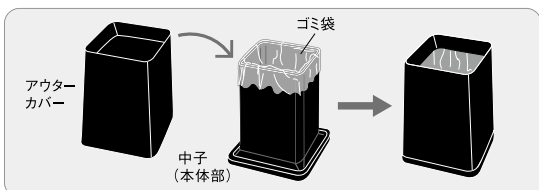

M713SMB ダストボックス(蓋なし) 中子 [再生ABS]
572062
(1/24)120×120×h167mm(1.1L) ¥2,400

R70

572055

M713SMB ダストボックス蓋付 中子 [再生ABS]
(1/24)120×120×h181mm(1.1L) ¥2,750

※スマートメラミンを使用していますが、エコマーク認定製品ではありません。

572208

M714SMB トラッシュボックス 小
(3/24)181×111×h201mm(2.8L) ¥2,490

セットしたゴミ袋を OUTER カバーで隠すおしゃれなゴミ箱です。

あたたかな“グレー”で描く、上質のアート。

smart-gray · gray

スマートグレー(SMG)・グレー(GY)

美しさと機能性が、おもてなしの心を伝えます。

●使用製品／ティーバッグボックス目皿付 (M720SMG) ・トレー 小 (M701SMG) ・トレー 大 (M703SMG) ・湯呑 (C20SJW)

576121

M701SMG トレー 小
(5/100)210×99×h18mm ¥720