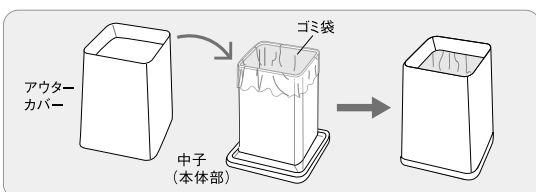

サニタリーには蓋あり、卓上用
には蓋なしで使い分けられます。

M713iw ダストボックス(蓋なし) 中子 [ABS]
572017
(1/24)120×120×h167mm (1.1L) ¥2,400

572215

B15

M714iw トラッシュボックス 小
(3/24)181×111×h201mm (2.8L) ¥2,490

セットしたゴミ袋をアウターカバーで隠すおしゃれなゴミ箱です。

New Excellence