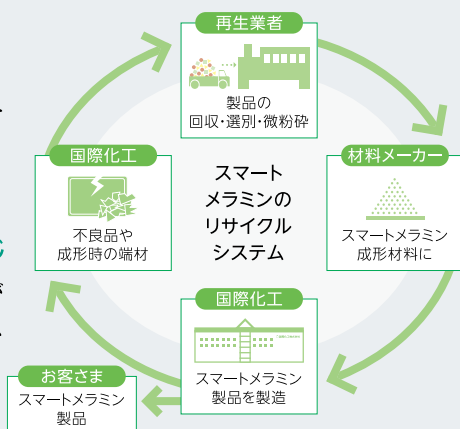

再生業者、材料メーカーの協力を得て、開発した独自素材です。

外観や品質、機能性はバージンメラミンとほぼ同じ

軽くて丈夫で扱いやすく、丸洗いができるなど、ハードなホテルユースでも長期間、美しく使えます。

バイオマスメラミンとは

再生可能な資源作物パルプを使った環境に優しいバイオマスメラミン製品

バイオマスとは、生物由来の資源で、持続的に収穫でき、空気中の二酸化炭素を増やさない資源のこと。バイオマスメラミン製品は、バイオマスの一種、「資源作物」として栽培された木材パルプを15%含んだ製品です。森林資源を保護し「持続可能な社会」の構築に貢献します。