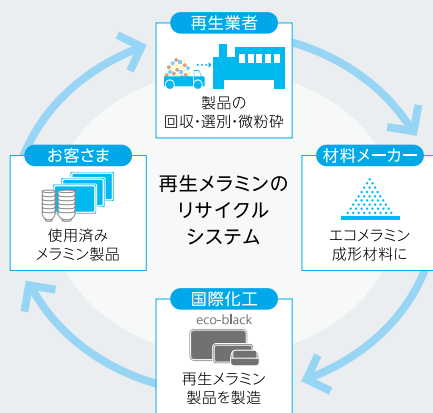

認定マークレーザー加工
(費用は別途)

●バイオスマーク認定シールやプラスチックスマート
登録シールもご用意。詳しくはお問い合わせください。

再生メラミンとは

使用済みメラミン製品を リサイクルした素材です

製品ご使用先、再生業者、材料
メーカーの協力を得て開発した
独自素材です。

外観や品質、機能性は バージンメラミンとほぼ同じ

軽くて丈夫で扱いやすく、丸洗いが
できるなど、ハードなホテルユース
でも長期間、美しく使えます。