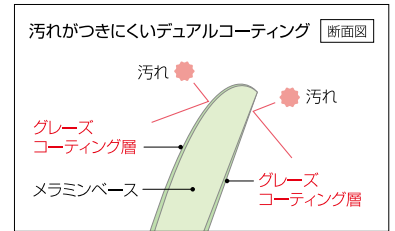

Table Goods

角皿・丸皿・楕円皿

スタイリッシュな食器が、ひと味違う食のシーンを作ります。

- サイズ、形状、色…。ホテルのイメージや内装に合わせて豊富な製品が選べます。
- 朝食に、ランチに、そしてビュッフェの取り皿にも、様々なシーンで活躍します。
- 一部の製品は、食器としてだけでなく、客室・水回りのアメニティとしても使えます。

DUAL

白素地でも汚れが付きにくい
デュアルコーティング製品

一部の製品には、食器の内外両面を堅牢なガラスコーティング層でおおう「デュアルコーティング」を採用。陶器のような艶やかさを持ち、ハードな業務使用でもキズが付きにくく、白素地の食器で気になる食品汚れも防ぎます。

● 使用製品 / 30cm長角皿 (E107WC)・10cm角小鉢 (E137WD)・デザートフォークST (H342SLV)・デザートスプーンST (H343SLV)