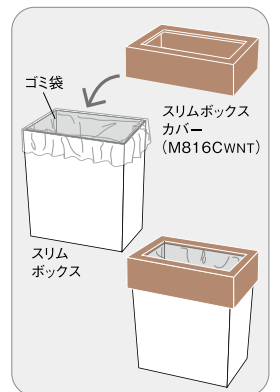

⚠️ 湿気、水気の多い場所での使用、水洗いはしないでください。製品ごとに風合いが異なります。

B15

536408

M815iw トラッシュボックス
(3/12) 250×165×h260mm(8.9L) ¥4,150

セットしたゴミ袋を隠すトラッシュ
カバーを別売でご用意。

B15

536507

M816iw スリムボックス
(2/12)280×142×h301mm(9.7L) ¥4,650

セットしたゴミ袋を隠すスリムボ
ックスカバーを別売でご用意。

オレンジ色品番は価格体系が異なります。巻末を参照ください。

洋室にも和室にもマッチ。落ち着いたブラウンの温もり感。

brown
ブラウン(BN)

M801BN トレー 小
(10/90)218×108×h17mm ¥750

M802BN トレー 中
(5/60)300×162×h18mm ¥1,260

M803BN トレー 大
(5/40)330×224×h19mm ¥1,910