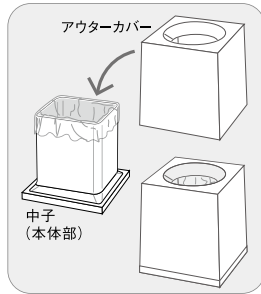

M806iw ティッシュボックス ベース部白 [ABS]
(1/18)266×139×h66mm ¥2,450

セットしたゴミ袋をアウターカバーで
隠すおしゃれなゴミ箱です。