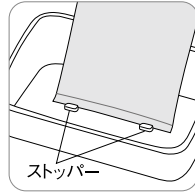

ドリップバッグが倒れない、
底面ストッパー付き。

ドリップバッグ入れ、
ドリップバッグトレー、
トレー中の使用例。