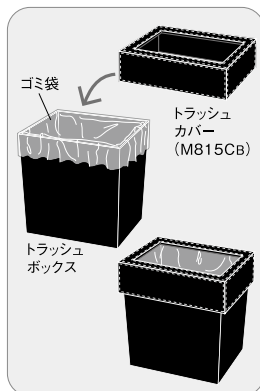

M806EB ティッシュボックス ベース部 黒 [再生ABS]
(1/18)266×139×h66mm ¥2,450

カバー部を持ち上げてもベース部 (ABS製)が抜け落ちません。

持ち運びやすいよう、ベース部とカバー部がはまる固定式。はずす時もワンタッチでメンテナンスも効率的です。(M805・M806)

R70

536231

M813EB ダストボックス 中子 [再生ABS]
(1/20)113×113×h131mm (880ml) ¥2,250

M816専用

536552

M816CWNT スリムボックスカバー
ウォールナット [木製]
(1/7)295×158×h80mm ¥5,150

壁沿いやデスクの足元、隙間にも置きやすいスリムタイプ。ゴミ袋を隠せるカバーもご用意。

⚠️ 湿気、水気の多い場所での使用、水洗いはしないでください。製品ごとに風合いが異なります。

※再生メラミンを使用していますが、エコマーク認定製品ではありません。

536415

M815EB トラッシュボックス
(3/12)250×165×h260mm (8.9L) ¥4,150

セットしたゴミ袋を隠すトラッシュカバーを別売でご用意。

※再生メラミンを使用していますが、エコマーク認定製品ではありません。

536514

M816EB スリムボックス
(2/12)280×142×h301mm (9.7L) ¥4,650

セットしたゴミ袋を隠すスリムボックスカバーを別売でご用意。

オレンジ色品番は価格体系が異なります。巻末を参照ください。

マット仕上げの純白が醸し出す、ワンランク上の清潔感。