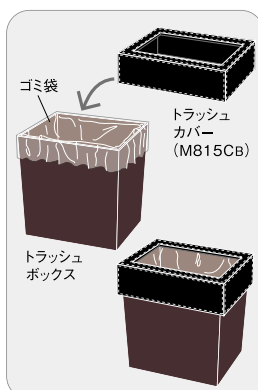

⚠ PCTはリモン(柑橘類の皮汁)に膨潤されますので、付着したときは速やかに洗浄してください。

535463

M805BN ハーフティッシュボックス ベース部 黒 [再生ABS]
(5/30)148×139×h67mm ¥1,690

535562

M806BN ティッシュボックス ベース部 黒 [再生ABS]
(1/18)266×139×h66mm ¥2,450

カバー部を持ち上げてもベース部 (ABS製)が抜け落ちません。

持ち運びやすいよう、ベース部とカバー部がはまる固定式。はずす時もワンタッチでメンテナンスも効率的です。(M805・M806)

M815専用

536453

M815Cb トラッシュカバー 黒 [合成皮革]
(1/15)264×179×h80mm ¥4,600
合成製品のため、サイズは±2mmの誤差がです。

ゴミ袋の縁をさりげなく隠す小さな気配り。それも大切なお客さまをお迎えするため。

M816専用

536552

M816CWNT スリムボックスカバー
ウォールナット [木製]
(1/7)295×158×h80mm ¥5,150

壁沿いやデスクの足元、隙間にも置きやすいスリムタイプ。ゴミ袋を隠せるカバーもご用意。

⚠ 合成皮革、木製品は湿気、水気の多い場所での使用、水洗いはしないでください。製品ごとに風合いが異なります。

536422

M815BN トラッシュボックス
(3/12)250×165×h260mm(8.9L) ¥4,150

セットしたゴミ袋を隠すトラッシュカバーを別売でご用意。

536521

M816BN スリムボックス
(2/12)280×142×h301mm(9.7L) ¥4,650

セットしたゴミ袋を隠すスリムボックスカバーを別売でご用意。

ゆ・ら・ぎ
Yu · Ra · Gi

スマートブラック(SMB)・スマートグレー(SMG)・グレー(GY)・ホワイト(IW/W)

eco

eco