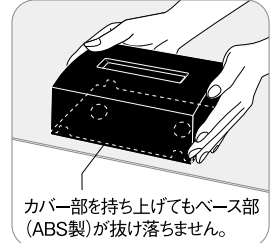

カバー部を持ち上げてもベース部 (ABS製)が抜け落ちません。

持ち運びやすいよう、ベース部とカバー部がはまる固定式。はずす時もワンタッチでメンテナンスも効率的です。(M805・M806)