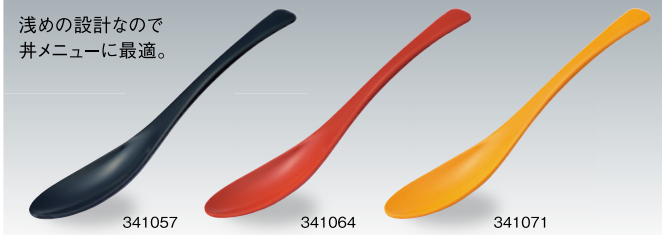

MFスプーン

浅めの設計なので
丼メニューに最適。

341057

341064

341071

L8 スマートスプーン
(50/600)192mm ¥140
色:黒(B)・朱(R)・うこん(UKN)