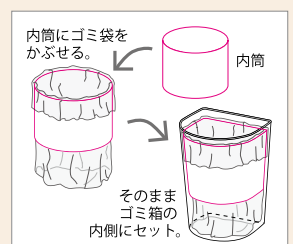

詳しくはお問い合わせください。

内筒で、ゴミ袋をすっきりセット

ゴミ袋を固定しやすく、すっきり見せられる内筒(PP製)です。

特別製品

詳しくはお問い合わせください。

Ash Tray

灰皿

スタッキング性と安全性に配慮。デザイン・サイズも豊富に。