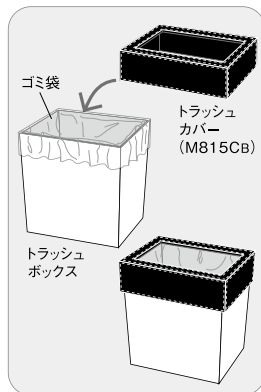

536200

M813iw ダストボックス 中子 [ABS]
(1/20)113×113×h131mm(880ml) ¥2,250

セットしたゴミ袋をアウターカバーで
隠すおしゃれなゴミ箱です。

アメニティ回収ボックスの印刷例

アメニティ回収ボックス としても使えます。

使用済みの歯ブラシやコームを
回収し、環境保護へのお取り組み
として活用いただけます。
小ロット対応できるバッド印刷などで、
文言やマークを印刷します。
詳しくはお問い合わせください。

M815専用

536453

M815Cb トラッシュカバー 黒 [合成皮革]
(1/15)264×179×h80mm ¥4,600
合皮製品のため、サイズは±2mmの誤差がです。

ゴミ袋の縁をさりげなく隠す小さな
気配り。それも大切なお客さまを
お迎えするため。

M816専用

536552

M816CWNT スリムボックスカバー
ウォールナット [木製]
(1/7)295×158×h80mm ¥5,150

壁沿いやデスクの足元、隙間にも
置きやすいスリムタイプ。ゴミ袋を
隠せるカバーもご用意。

⚠️ 湿気、水気の多い場所での使用、水洗いはしないでください。製品ごとに風合いが異なります。

B15

536408

M815iw トラッシュボックス
(3/12) 250×165×h260mm(8.9L) ¥4,150

セットしたゴミ袋を隠すトラッシュ
カバーを別売でご用意。

B15

536507

M816iw スリムボックス
(2/12)280×142×h301mm(9.7L) ¥4,650