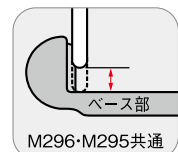

M296iw ティッシュボックス 浅型
(2/20) 285×155×h69mm ¥2,780

M295iw ハーフティッシュボックス
(5/30) 163×153×h71mm ¥1,960

市販ティッシュケースの異なる高さ(54mm~62mm)に対応できます。ベース部は、復元性に優れ、匂いや色うつりのない最高級エラストマー樹脂製。長期使用にもベース部が変形して、はずれやすくなることはありません。

M256S1w ティッシュボックス 浅型
(1/24) 289×152×h67mm ¥2,580