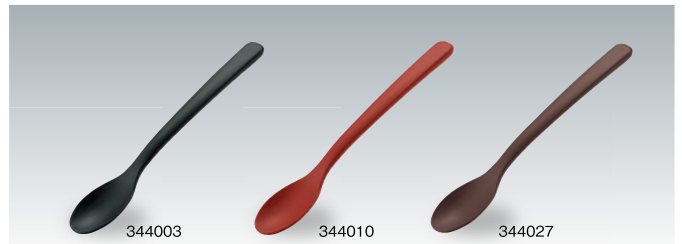

285726

285733

285740

H341SLV
デザートナイフ ST
(12/180)211mm ¥480
色:シルバー

H342SLV
デザートフォーク ST
(12/240)186mm ¥250
色:シルバー

H343SLV
デザートスプーン ST
(12/240)181mm ¥250
色:シルバー

H344SLV
デザートスプーン 小 ST
(12/240)168mm ¥250
色:シルバー

H345SLV
ヒメフォーク ST
(12/480)123mm ¥140
色:シルバー

H346SLV
コーヒースプーン ST
(12/480)122mm ¥140
色:シルバー

MFスプーン

浅めの設計なので
丼メニューに最適。

341057

341064

341071

L8 スマートスプーン
(50/600)192mm ¥140
色:黒(B)・朱(R)・うこん(UKN)

PBTスプーン