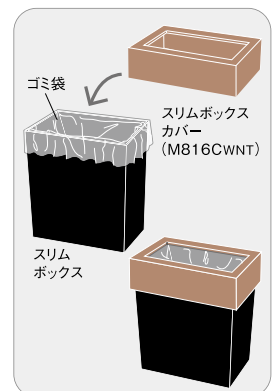

M806EB ティッシュボックス ベース部 黒 [再生ABS]
(1/18)266×139×h66mm ¥2,450

カバー部を持ち上げてもベース部 (ABS製)が抜け落ちません。

持ち運びやすいよう、ベース部とカバー部がはまる固定式。はずす時もワンタッチでメンテナンスも効率的です。(M805・M806)

R70

536231

M813EB ダストボックス 中子 [再生ABS]
(1/20)113×113×h131mm (880ml) ¥2,250

M816専用

536552

M816CWNT スリムボックスカバー
ウォールナット [木製]
(1/7)295×158×h80mm ¥5,150

壁沿いやデスクの足元、隙間にも置きやすいスリムタイプ。ゴミ袋を隠せるカバーもご用意。

⚠️ 湿気、水気の多い場所での使用、水洗いはしないでください。製品ごとに風合いが異なります。

※再生メラミンを使用していますが、エコマーク認定製品ではありません。

536415

M815EB トラッシュボックス
(3/12)250×165×h260mm (8.9L) ¥4,150

セットしたゴミ袋を隠すトラッシュカバーを別売でご用意。

※再生メラミンを使用していますが、エコマーク認定製品ではありません。

536514

M816EB スリムボックス
(2/12)280×142×h301mm (9.7L) ¥4,650

セットしたゴミ袋を隠すスリムボックスカバーを別売でご用意。

オレンジ色品番は価格体系が異なります。巻末を参照ください。

マット仕上げの純白が醸し出す、ワンランク上の清潔感。