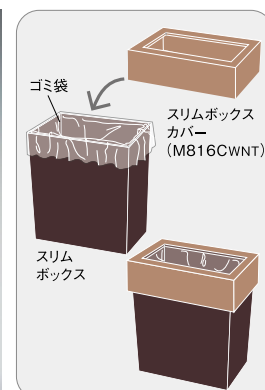

⚠ PCTはリモン(柑橘類の皮汁)に膨潤されますので、付着したときは速やかに洗浄してください。

535463

M805BN ハーフティッシュボックス ベース部 黒 [再生ABS]
(5/30)148×139×h67mm ¥1,690

535562

M806BN ティッシュボックス ベース部 黒 [再生ABS]
(1/18)266×139×h66mm ¥2,450

カバー部を持ち上げてもベース部 (ABS製)が抜け落ちません。

持ち運びやすいよう、ベース部とカバー部がはまる固定式。はずす時もワンタッチでメンテナンスも効率的です。(M805・M806)

M815専用

536453

M815Cb トラッシュカバー 黒 [合成皮革]
(1/15)264×179×h80mm ¥4,600
合成製品のため、サイズは±2mmの誤差がです。

ゴミ袋の縁をさりげなく隠す小さな気配り。それも大切なお客さまをお迎えするため。

M816専用

536552

M816CWNT スリムボックスカバー
ウォールナット [木製]
(1/7)295×158×h80mm ¥5,150

壁沿いやデスクの足元、隙間にも置きやすいスリムタイプ。ゴミ袋を隠せるカバーもご用意。

⚠ 合成皮革、木製品は湿気、水気の多い場所での使用、水洗いはしないでください。製品ごとに風合いが異なります。

536422

M815BN トラッシュボックス
(3/12)250×165×h260mm(8.9L) ¥4,150

セットしたゴミ袋を隠すトラッシュカバーを別売でご用意。

536521

M816BN スリムボックス
(2/12)280×142×h301mm(9.7L) ¥4,650

セットしたゴミ袋を隠すスリムボックスカバーを別売でご用意。

ゆ・ら・ぎ
Yu · Ra · Gi

スマートブラック(SMB)・スマートグレー(SMG)・グレー(GY)・ホワイト(IW/W)

eco

eco