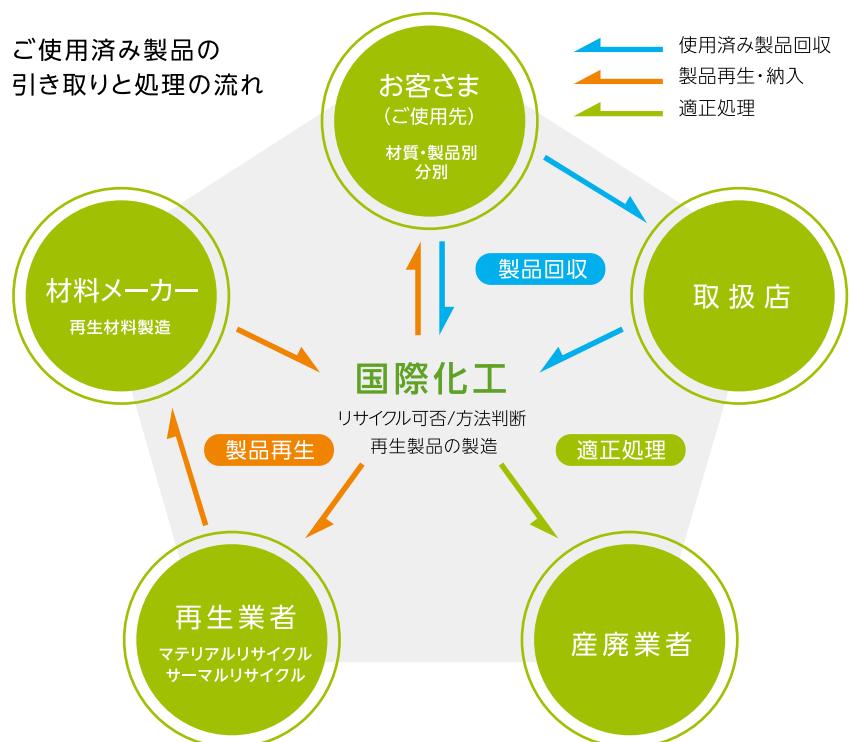

Ecology

リサイクル、適正処理で 環境貢献

当社では、1991年より、ご使用済み製品を引き取り、リサイクルに取り組んでいます。ご使用済み製品の引き取りの詳細は、ホームページ「製品引き取りの流れ」をご参照ください。

ご使用済み製品の
引き取りと処理の流れ