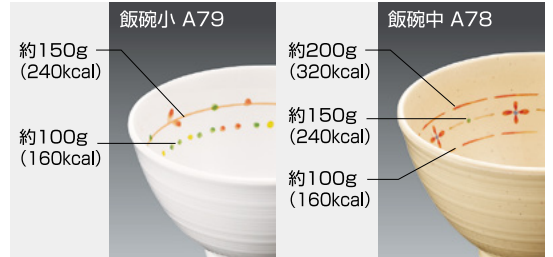

約150g
(240kcal)
約100g
(160kcal)

約200g
(320kcal)
約150g
(240kcal)
約100g
(160kcal)

ラインに沿って平らにふんわりしよう場合の目安で、
炊きあがりや盛り付けにより誤差が生じます。