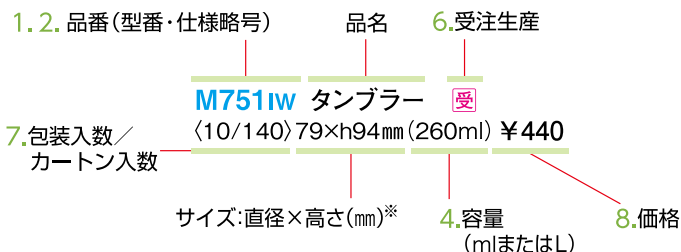

Ecology

リサイクル、適正処理で 環境貢献

当社では、1991年より、ご使用済み製品を引き取り、リサイクルに取り組んでいます。ご使用済み製品の引き取りの詳細は、ホームページ「製品引き取りの流れ」をご参照ください。

ご使用済み製品の
引き取りと処理の流れ

カタログの見方

製品の品名等表示項目は下記の例の通りです。

※角型、楕円形などの製品の場合、サイズ:よこ×たて×高さ(mm)となり、柄付製品の場合、サイズ:最大幅×直径×高さ(mm)となります。