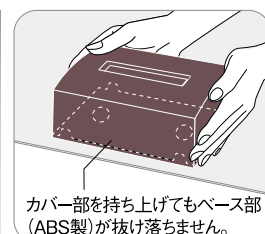

⚠ PCTはリモン(柑橘類の皮汁)に膨潤されますので、付着したときは速やかに洗浄してください。

535463

M805BN ハーフティッシュボックス ベース部 黒 [再生ABS]
(5/30)148×139×h67mm ¥1,690

535562

M806BN ティッシュボックス ベース部 黒 [再生ABS]
(1/18)266×139×h66mm ¥2,450

カバー部を持ち上げてもベース部 (ABS製)が抜け落ちません。